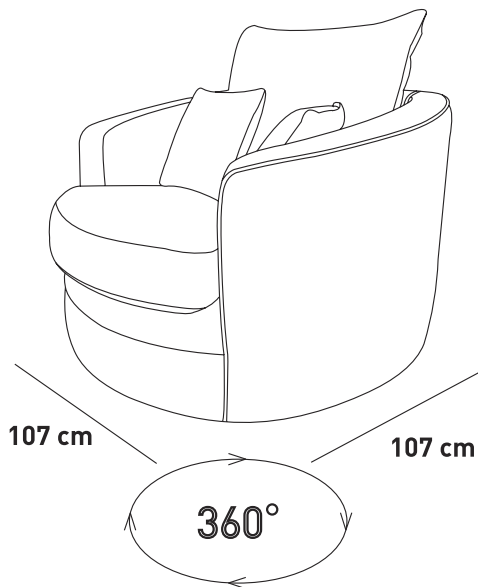

POLO КРИСЛО

BARVA
CREATIVE IN HOME

78 cm