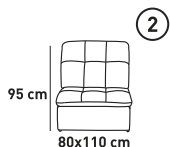

OREGON

КУТОВИЙ
ДИВАН

BARVA
CREATIVE IN HOME

320x200 cm*

Сп. частина «Дельфін-Люкс» 240x170 cm

* обирайте розмір згідно схеми

** частина 7, 8, 9, 10, 13, 14 - ящик для білизни (так[і]ні)