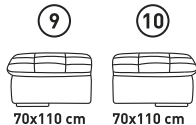

OREGON

КУТОВИЙ
ДИВАН

BARVA
CREATIVE IN HOME

320x200 cm*

Сп. частина «Дельфін-Люкс» 240x170 cm

* обирайте розмір згідно схеми

** частина 7, 8, 9, 10, 13, 14 - ящик для білизни (так[і]ні)