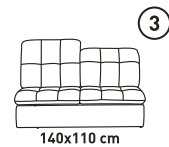

OREGON

КУТОВИЙ
ДИВАН

BARVA
CREATIVE IN HOME

320x200 cm*

Сп. частина «Дельфін-Люкс» 240x170 cm

* обирайте розмір згідно схеми

** частина 7, 8, 9, 10, 13, 14 - ящик для білизни (так[і]ні)