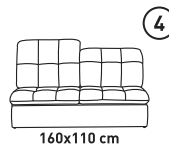

OREGON

КУТОВИЙ
ДИВАН

BARVA
CREATIVE IN HOME

320x200 cm*

Сп. частина «Дельфін-Люкс» 240x170 cm

* обирайте розмір згідно схеми

** частина 7, 8, 9, 10, 13, 14 - ящик для білизни (так[і]ні)