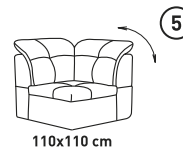

OREGON

КУТОВИЙ
ДИВАН

BARVA
CREATIVE IN HOME

320x200 cm*

Сп. частина «Дельфін-Люкс» 240x170 cm

* обирайте розмір згідно схеми

** частина 7, 8, 9, 10, 13, 14 - ящик для білизни (так[і]ні)