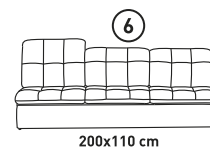

OREGON

КУТОВИЙ
ДИВАН

BARVA
CREATIVE IN HOME

320x200 cm*

Сп. частина «Дельфін-Люкс» 240x170 cm

* обирайте розмір згідно схеми

** частина 7, 8, 9, 10, 13, 14 - ящик для білизни (так[і]ні)