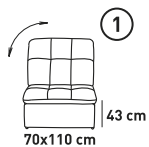

OREGON

КУТОВИЙ
ДИВАН

BARVA
CREATIVE IN HOME

320x200 cm*

Сп. частина «Дельфін-Люкс» 240x170 cm

* обирайте розмір згідно схеми

** частина 7, 8, 9, 10, 13, 14 - ящик для білизни (так[і]ні)