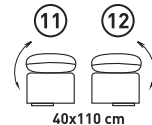

OREGON

КУТОВИЙ
ДИВАН

BARVA
CREATIVE IN HOME

320x200 cm*

Сп. частина «Дельфін-Люкс» 240x170 cm

* обирайте розмір згідно схеми

** частина 7, 8, 9, 10, 13, 14 - ящик для білизни (так[і]ні)