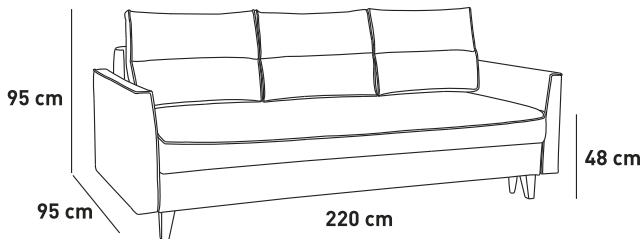

# LOKI

ПРЯМИЙ  
ДИВАН

**BARVA**  
CREATIVE IN HOME

Сп. частина «Тік-так»  
200x145 cm