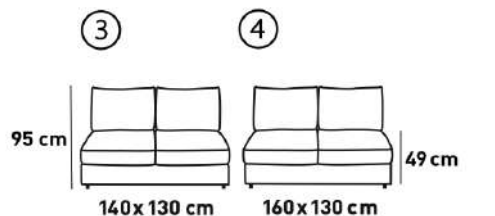

TOMAS

ПРЯМИЙ
ДИВАН

BARVA
CREATIVE IN HOME

182x130 cm*
Сп. частина «Дельфін-люкс»
140x190 або 160x190 cm

* обирайте розмір згідно схеми